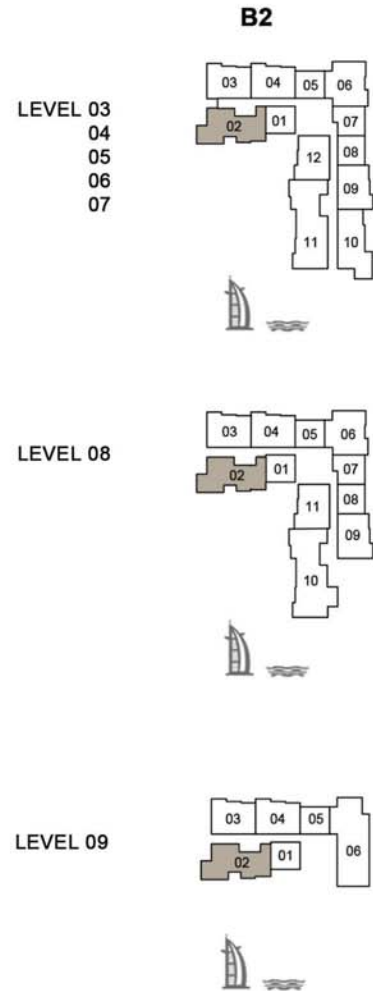

UNIT NO.						SUITE AREA		BALCONY AREA		TOTAL AREA	
106	205	208	305	308	405	SQM	SQFT	SQM	SQFT	SQM	SQFT
408	505	508	605	608	705	63.8	687	6.9	75	70.7	762
708	805	808	905								

UNIT NO.			SUITE AREA		BALCONY AREA		TOTAL AREA	
207	307	407	SQM	SQFT	SQM	SQFT	SQM	SQFT
507	607	707	66.0	710	6.9	75	72.9	785
807								

LEVEL 01

UNIT NO.	SUITE AREA		BALCONY AREA		TOTAL AREA	
	SQM	SQFT	SQM	SQFT	SQM	SQFT
109	76.5	823	66.9	720	143.4	1543

UNIT NO.											SUITE AREA		BALCONY AREA		TOTAL AREA	
107	203	204	303	304	309	312	403	404	409	412	SQM	SQFT	SQM	SQFT	SQM	SQFT
503	504	509	512	603	604	609	612	703	704	709	115.5	1244	10.3	108	125.8	1352
712	803	804	809	811	903	904										

LEVEL 02

2 BEDROOM
BUILDING 2 (B2)

APARTMENT TYPE B
LEVEL: 2

UNIT NO.	SUITE AREA		BALCONY AREA		TOTAL AREA	
	SQM	SQFT	SQM	SQFT	SQM	SQFT
212	111.1	1195	41.16	443	152.2	1638

UNIT NO.			SUITE AREA		BALCONY AREA		TOTAL AREA	
206	306	406	SQM	SQFT	SQM	SQFT	SQM	SQFT
506	606	706	136.5	1464	10.0	108	146.5	1572
806								

UNIT NO.			SUITE AREA		BALCONY AREA		TOTAL AREA	
302	402	502	SQM	SQFT	SQM	SQFT	SQM	SQFT
602	702	802	155	1671	17.5	188	172.5	1859
902								

UNIT NO.			SUITE AREA		BALCONY AREA		TOTAL AREA	
108	210	310	SQM	SQFT	SQM	SQFT	SQM	SQFT
410	510	610	150.8	1623	17.8	192	168.6	1815
710								