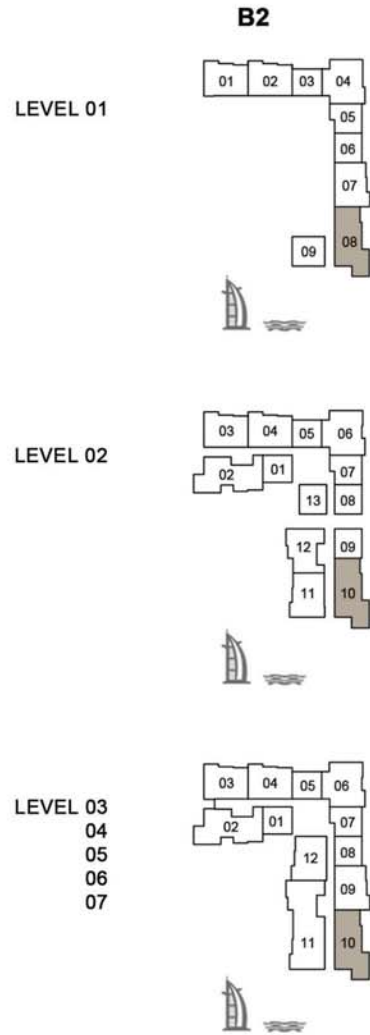

UNIT NO.						SUITE AREA		BALCONY AREA		TOTAL AREA	
106	205	208	305	308	405	SQM	SQFT	SQM	SQFT	SQM	SQFT
408	505	508	605	608	705	63.8	687	6.9	75	70.7	762
708	805	808	905								

UNIT NO.			SUITE AREA		BALCONY AREA		TOTAL AREA	
207	307	407	SQM	SQFT	SQM	SQFT	SQM	SQFT
507	607	707	66.0	710	6.9	75	72.9	785
807								

LEVEL 01

UNIT NO.	SUITE AREA		BALCONY AREA		TOTAL AREA	
	SQM	SQFT	SQM	SQFT	SQM	SQFT
109	76.5	823	66.9	720	143.4	1543

UNIT NO.											SUITE AREA		BALCONY AREA		TOTAL AREA	
107	203	204	303	304	309	312	403	404	409	412	SQM	SQFT	SQM	SQFT	SQM	SQFT
503	504	509	512	603	604	609	612	703	704	709	115.5	1244	10.3	108	125.8	1352
712	803	804	809	811	903	904										

LEVEL 02

2 BEDROOM
BUILDING 2 (B2)

APARTMENT TYPE B
LEVEL: 2

UNIT NO.	SUITE AREA		BALCONY AREA		TOTAL AREA	
	SQM	SQFT	SQM	SQFT	SQM	SQFT
212	111.1	1195	41.16	443	152.2	1638

UNIT NO.			SUITE AREA		BALCONY AREA		TOTAL AREA	
206	306	406	SQM	SQFT	SQM	SQFT	SQM	SQFT
506	606	706	136.5	1464	10.0	108	146.5	1572
806								

UNIT NO.			SUITE AREA		BALCONY AREA		TOTAL AREA	
302	402	502	SQM	SQFT	SQM	SQFT	SQM	SQFT
602	702	802	155	1671	17.5	188	172.5	1859
902								

UNIT NO.			SUITE AREA		BALCONY AREA		TOTAL AREA	
108	210	310	SQM	SQFT	SQM	SQFT	SQM	SQFT
410	510	610	150.8	1623	17.8	192	168.6	1815
710								