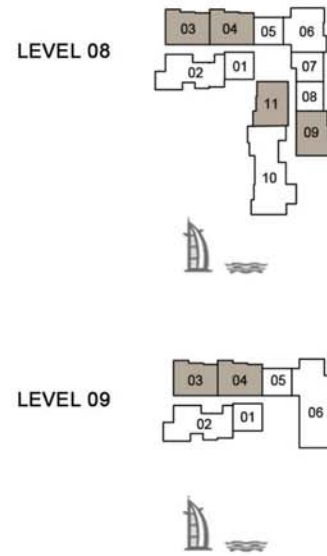

UNIT NO.						SUITE AREA		BALCONY AREA		TOTAL AREA	
106	205	208	305	308	405	SQM	SQFT	SQM	SQFT	SQM	SQFT
408	505	508	605	608	705	63.8	687	6.9	75	70.7	762
708	805	808	905								

UNIT NO.			SUITE AREA		BALCONY AREA		TOTAL AREA	
207	307	407	SQM	SQFT	SQM	SQFT	SQM	SQFT
507	607	707	66.0	710	6.9	75	72.9	785
807								

LEVEL 01

UNIT NO.	SUITE AREA		BALCONY AREA		TOTAL AREA	
	SQM	SQFT	SQM	SQFT	SQM	SQFT
109	76.5	823	66.9	720	143.4	1543

UNIT NO.											SUITE AREA		BALCONY AREA		TOTAL AREA	
107	203	204	303	304	309	312	403	404	409	412	SQM	SQFT	SQM	SQFT	SQM	SQFT
503	504	509	512	603	604	609	612	703	704	709	115.5	1244	10.3	108	125.8	1352
712	803	804	809	811	903	904										