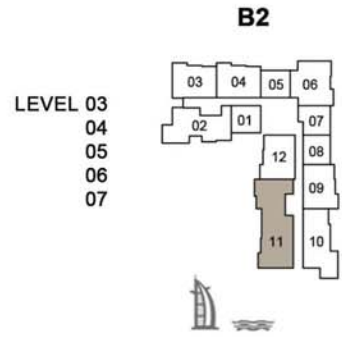

UNIT NO.						SUITE AREA		BALCONY AREA		TOTAL AREA	
106	205	208	305	308	405	SQM	SQFT	SQM	SQFT	SQM	SQFT
408	505	508	605	608	705	63.8	687	6.9	75	70.7	762
708	805	808	905								

UNIT NO.			SUITE AREA		BALCONY AREA		TOTAL AREA	
207	307	407	SQM	SQFT	SQM	SQFT	SQM	SQFT
507	607	707	66.0	710	6.9	75	72.9	785
807								

LEVEL 01

UNIT NO.	SUITE AREA		BALCONY AREA		TOTAL AREA	
	SQM	SQFT	SQM	SQFT	SQM	SQFT
109	76.5	823	66.9	720	143.4	1543

UNIT NO.											SUITE AREA		BALCONY AREA		TOTAL AREA	
107	203	204	303	304	309	312	403	404	409	412	SQM	SQFT	SQM	SQFT	SQM	SQFT
503	504	509	512	603	604	609	612	703	704	709	115.5	1244	10.3	108	125.8	1352
712	803	804	809	811	903	904										

LEVEL 02

2 BEDROOM
BUILDING 2 (B2)

APARTMENT TYPE B
LEVEL: 2

UNIT NO.	SUITE AREA		BALCONY AREA		TOTAL AREA	
	SQM	SQFT	SQM	SQFT	SQM	SQFT
212	111.1	1195	41.16	443	152.2	1638

UNIT NO.			SUITE AREA		BALCONY AREA		TOTAL AREA	
206	306	406	SQM	SQFT	SQM	SQFT	SQM	SQFT
506	606	706	136.5	1464	10.0	108	146.5	1572
806								

UNIT NO.			SUITE AREA		BALCONY AREA		TOTAL AREA	
302	402	502	SQM	SQFT	SQM	SQFT	SQM	SQFT
602	702	802	155	1671	17.5	188	172.5	1859
902								

UNIT NO.			SUITE AREA		BALCONY AREA		TOTAL AREA	
108	210	310	SQM	SQFT	SQM	SQFT	SQM	SQFT
410	510	610	150.8	1623	17.8	192	168.6	1815
710								