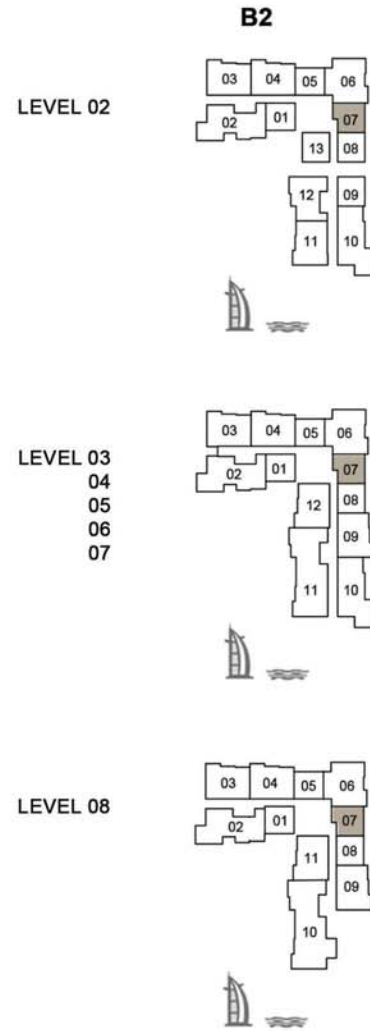

UNIT NO.						SUITE AREA		BALCONY AREA		TOTAL AREA	
106	205	208	305	308	405	SQM	SQFT	SQM	SQFT	SQM	SQFT
408	505	508	605	608	705	63.8	687	6.9	75	70.7	762
708	805	808	905								

UNIT NO.			SUITE AREA		BALCONY AREA		TOTAL AREA	
207	307	407	SQM	SQFT	SQM	SQFT	SQM	SQFT
507	607	707	66.0	710	6.9	75	72.9	785
807								

LEVEL 01

UNIT NO.	SUITE AREA		BALCONY AREA		TOTAL AREA	
	SQM	SQFT	SQM	SQFT	SQM	SQFT
109	76.5	823	66.9	720	143.4	1543

UNIT NO.											SUITE AREA		BALCONY AREA		TOTAL AREA	
107	203	204	303	304	309	312	403	404	409	412	SQM	SQFT	SQM	SQFT	SQM	SQFT
503	504	509	512	603	604	609	612	703	704	709	115.5	1244	10.3	108	125.8	1352
712	803	804	809	811	903	904										