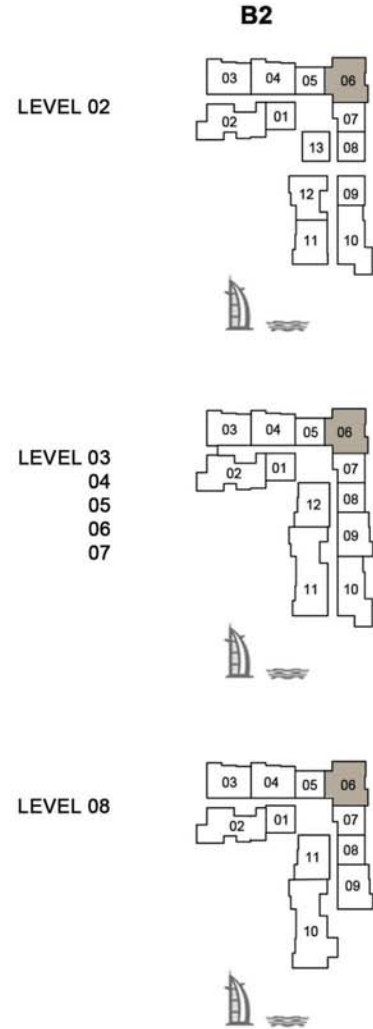

UNIT NO.						SUITE AREA		BALCONY AREA		TOTAL AREA	
106	205	208	305	308	405	SQM	SQFT	SQM	SQFT	SQM	SQFT
408	505	508	605	608	705	63.8	687	6.9	75	70.7	762
708	805	808	905								

UNIT NO.			SUITE AREA		BALCONY AREA		TOTAL AREA	
207	307	407	SQM	SQFT	SQM	SQFT	SQM	SQFT
507	607	707	66.0	710	6.9	75	72.9	785
807								

LEVEL 01

UNIT NO.	SUITE AREA		BALCONY AREA		TOTAL AREA	
	SQM	SQFT	SQM	SQFT	SQM	SQFT
109	76.5	823	66.9	720	143.4	1543

UNIT NO.											SUITE AREA		BALCONY AREA		TOTAL AREA	
107	203	204	303	304	309	312	403	404	409	412	SQM	SQFT	SQM	SQFT	SQM	SQFT
503	504	509	512	603	604	609	612	703	704	709	115.5	1244	10.3	108	125.8	1352
712	803	804	809	811	903	904										

LEVEL 02

2 BEDROOM
BUILDING 2 (B2)

APARTMENT TYPE B
LEVEL: 2

UNIT NO.	SUITE AREA		BALCONY AREA		TOTAL AREA	
	SQM	SQFT	SQM	SQFT	SQM	SQFT
212	111.1	1195	41.16	443	152.2	1638

UNIT NO.			SUITE AREA		BALCONY AREA		TOTAL AREA	
206	306	406	SQM	SQFT	SQM	SQFT	SQM	SQFT
506	606	706	136.5	1464	10.0	108	146.5	1572
806								

UNIT NO.			SUITE AREA		BALCONY AREA		TOTAL AREA	
302	402	502	SQM	SQFT	SQM	SQFT	SQM	SQFT
602	702	802	155	1671	17.5	188	172.5	1859
902								

UNIT NO.			SUITE AREA		BALCONY AREA		TOTAL AREA	
108	210	310	SQM	SQFT	SQM	SQFT	SQM	SQFT
410	510	610	150.8	1623	17.8	192	168.6	1815
710								