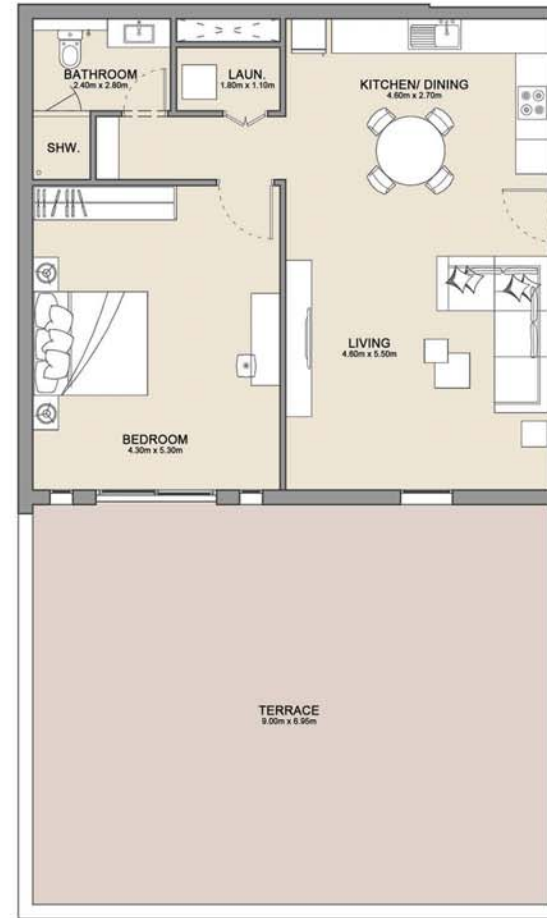

UNIT NO.						SUITE AREA		BALCONY AREA		TOTAL AREA	
106	205	208	305	308	405	SQM	SQFT	SQM	SQFT	SQM	SQFT
408	505	508	605	608	705	63.8	687	6.9	75	70.7	762
708	805	808	905								

UNIT NO.			SUITE AREA		BALCONY AREA		TOTAL AREA	
207	307	407	SQM	SQFT	SQM	SQFT	SQM	SQFT
507	607	707	66.0	710	6.9	75	72.9	785
807								

LEVEL 01

UNIT NO.	SUITE AREA		BALCONY AREA		TOTAL AREA	
	SQM	SQFT	SQM	SQFT	SQM	SQFT
109	76.5	823	66.9	720	143.4	1543

UNIT NO.											SUITE AREA		BALCONY AREA		TOTAL AREA	
107	203	204	303	304	309	312	403	404	409	412	SQM	SQFT	SQM	SQFT	SQM	SQFT
503	504	509	512	603	604	609	612	703	704	709	115.5	1244	10.3	108	125.8	1352
712	803	804	809	811	903	904										

LEVEL 02

2 BEDROOM
BUILDING 2 (B2)

APARTMENT TYPE B
LEVEL: 2

UNIT NO.	SUITE AREA		BALCONY AREA		TOTAL AREA	
	SQM	SQFT	SQM	SQFT	SQM	SQFT
212	111.1	1195	41.16	443	152.2	1638

UNIT NO.			SUITE AREA		BALCONY AREA		TOTAL AREA	
206	306	406	SQM	SQFT	SQM	SQFT	SQM	SQFT
506	606	706	136.5	1464	10.0	108	146.5	1572
806								