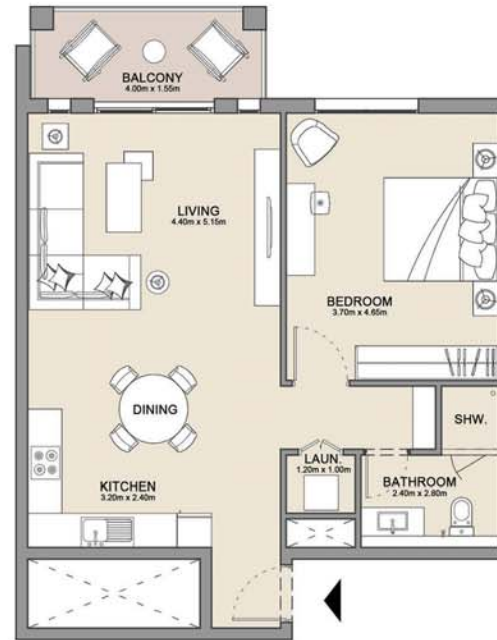

UNIT NO.						SUITE AREA		BALCONY AREA		TOTAL AREA	
106	205	208	305	308	405	SQM	SQFT	SQM	SQFT	SQM	SQFT
408	505	508	605	608	705	63.8	687	6.9	75	70.7	762
708	805	808	905								

UNIT NO.			SUITE AREA		BALCONY AREA		TOTAL AREA	
207	307	407	SQM	SQFT	SQM	SQFT	SQM	SQFT
507	607	707	66.0	710	6.9	75	72.9	785
807								

LEVEL 01

UNIT NO.	SUITE AREA		BALCONY AREA		TOTAL AREA	
	SQM	SQFT	SQM	SQFT	SQM	SQFT
109	76.5	823	66.9	720	143.4	1543

UNIT NO.											SUITE AREA		BALCONY AREA		TOTAL AREA	
107	203	204	303	304	309	312	403	404	409	412	SQM	SQFT	SQM	SQFT	SQM	SQFT
503	504	509	512	603	604	609	612	703	704	709	115.5	1244	10.3	108	125.8	1352
712	803	804	809	811	903	904										

LEVEL 02

2 BEDROOM
BUILDING 2 (B2)

APARTMENT TYPE B
LEVEL: 2

UNIT NO.	SUITE AREA		BALCONY AREA		TOTAL AREA	
	SQM	SQFT	SQM	SQFT	SQM	SQFT
212	111.1	1195	41.16	443	152.2	1638

UNIT NO.			SUITE AREA		BALCONY AREA		TOTAL AREA	
206	306	406	SQM	SQFT	SQM	SQFT	SQM	SQFT
506	606	706	136.5	1464	10.0	108	146.5	1572
806								