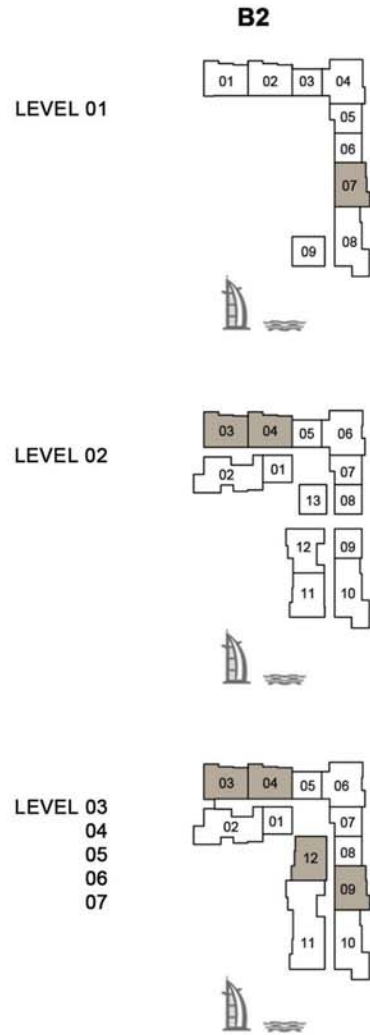

UNIT NO.						SUITE AREA		BALCONY AREA		TOTAL AREA	
106	205	208	305	308	405	SQM	SQFT	SQM	SQFT	SQM	SQFT
408	505	508	605	608	705	63.8	687	6.9	75	70.7	762
708	805	808	905								

UNIT NO.			SUITE AREA		BALCONY AREA		TOTAL AREA	
207	307	407	SQM	SQFT	SQM	SQFT	SQM	SQFT
507	607	707	66.0	710	6.9	75	72.9	785
807								

LEVEL 01

UNIT NO.	SUITE AREA		BALCONY AREA		TOTAL AREA	
	SQM	SQFT	SQM	SQFT	SQM	SQFT
109	76.5	823	66.9	720	143.4	1543

UNIT NO.											SUITE AREA		BALCONY AREA		TOTAL AREA	
107	203	204	303	304	309	312	403	404	409	412	SQM	SQFT	SQM	SQFT	SQM	SQFT
503	504	509	512	603	604	609	612	703	704	709	115.5	1244	10.3	108	125.8	1352
712	803	804	809	811	903	904										

LEVEL 02

2 BEDROOM
BUILDING 2 (B2)

APARTMENT TYPE B
LEVEL: 2

UNIT NO.	SUITE AREA		BALCONY AREA		TOTAL AREA	
	SQM	SQFT	SQM	SQFT	SQM	SQFT
212	111.1	1195	41.16	443	152.2	1638

UNIT NO.			SUITE AREA		BALCONY AREA		TOTAL AREA	
206	306	406	SQM	SQFT	SQM	SQFT	SQM	SQFT
506	606	706	136.5	1464	10.0	108	146.5	1572
806								